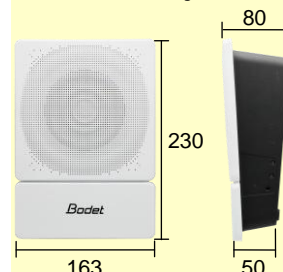

Rozměry v mm