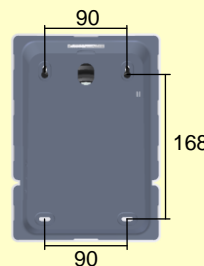

Mechanické vlastnosti

- ▶ Bílá ABS skřínka M3.
- ▶ Provozní teplota: 0° to +50°C.
- ▶ Index ochrany: IP 31.

Verze na zeď:

- ▶ Rozměry výrobku: v230 x š163 x hl. 80/50 mm.
- ▶ Otvory pro montáž: v168 x š90 mm.
- ▶ Váha: 0.680 kg.

Verze na strop:

- ▶ Rozměry výrobku v174.8 x š174.8 x hl 67mm.
- ▶ Průměr montážního otvoru: Ø160 mm.
- ▶ Váha: 0.500 kg.

Normy

- ▶ CEM 2004/108/CEE Směrnice a směrnice pro nízké napětí 2006/95/CEE.
- ▶ EN 60950: Bezpečnost zařízení informačních technologií.
- ▶ EN 55022: Rádiové rušení zařízení informační techniky
- ▶ EN 55024: Imunita zařízení pro informační technologie.

Rozměry v mm

Objednací čísla

- ▶ verze na zeď 907710
- ▶ verze na strop 907720