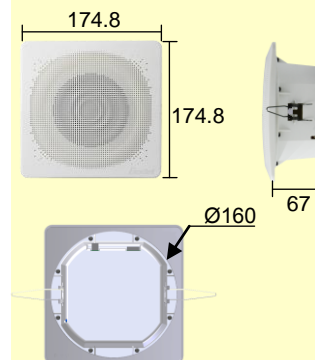

Mechanické vlastnosti

- ▶ Bílá ABS skřínka M3.
- ▶ Provozní teplota: 0° to +50°C.
- ▶ Index ochrany: IP 31.

Verze na zeď:

- ▶ Rozměry výrobku: v230 x š163 x hl. 80/50 mm.
- ▶ Otvory pro montáž: v168 x š90 mm.
- ▶ Váha: 0.680 kg.

Verze na strop:

- ▶ Rozměry výrobku v174.8 x š174.8 x hl 67mm.
- ▶ Průměr montážního otvoru: Ø160 mm.
- ▶ Váha: 0.500 kg.

Normy

- ▶ CEM 2004/108/CEE Směrnice a směrnice pro nízké napětí 2006/95/CEE.
- ▶ EN 60950: Bezpečnost zařízení informačních technologií.
- ▶ EN 55022: Rádiové rušení zařízení informační techniky
- ▶ EN 55024: Imunita zařízení pro informační technologie.

Rozměry v mm

Objednací čísla

- ▶ verze na zeď 907710
- ▶ verze na strop 907720